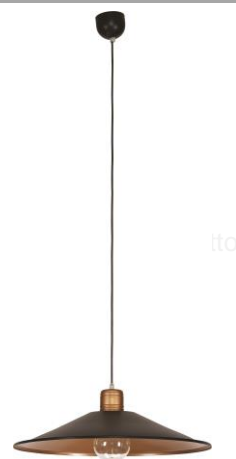

Caratteristiche elettriche/Electrical features:

Alimentazione/Power supply:	220-240V AC 50/60Hz
Potenza/Power:	60W max
Fattore di potenza/Power factor:	>0,99