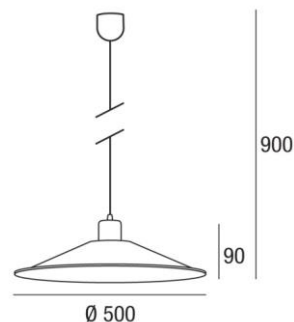

SCHEMA TECNICA PRODOTTO DATASHEET

ARTICOLO: Garret

CODICE: 6444

Caratteristiche meccaniche/Mechanical features:

Corpo/Body:	Alluminio stampato e rame/Moulded aluminum and Copper
Colore/Colour:	Nero RAL 9004 e rame /RAL 9004 black and copper
Viteria/Screws:	Rame/Copper
Dissipazione/Dissipation:	Statica/Static

IP20

Caratteristiche elettriche/Electrical features:

Alimentazione/Power supply:	220-240V AC 50/60Hz
Potenza/Power:	60W max
Fattore di potenza/Power factor:	>0,99

Caratteristiche illuminotecniche/Photometric features: