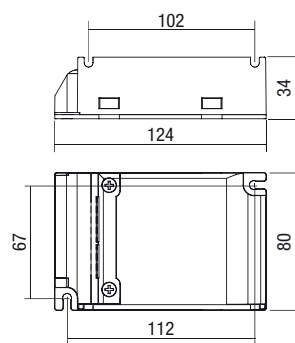

Dimensioni (mm) - Dimensions (mm)

MID JOLLY 55 DIM - Cod. RN9168/DYNA

MULTIPOWERLED DIM DALI 40 - Cod. PTDCMD40/DALI  
JOLLY POWERLED DIM DALI 40 - Cod. RN9166/DALI  
JOLLY POWERLED DIM DALI 55 - Cod. RN9168/DALI  
JOLLY POWERLED DIM DALI 60 AV - Cod. RN9168AV/DALI

Norme di riferimento - Reference norms

- EN 55015
- EN 61000-3-2
- EN 61000-3-3
- EN 61347-1
- EN 61347-2-13
- EN 61547
- EN62384

Alimentatori LED - Strisce LED - LED Driver - Strip LED

Codice Code	LPH mm	Vdc IN	DIM	Vac IN	DIM	Hz	?	IC	ta °C	tc °C	PFC	Euro Cad.
RN9170	124x80x34	176-264	NO	110-240	NO	50/60	15	25A 200µS	-20..45	80	OK	26,00
<b>NEW</b> RN9170/AV	124x80x34	176-264	NO	110-240	NO	50/60	15	25A 200µS	-20..45	80	OK	30,00
RN9168	124x80x34	176-264	S10 - R - P	110-240	S10 - R - P	50/60	15	25A 200µS	-20..45	80	OK	36,00
RN9168/DYNA	124x80x34	176-264	DYNA SYSTEM	110-240	DYNA SYSTEM	50/60	15	25A 200µS	-20..45	80	OK	36,00
<b>NEW</b> RN9168/AV	124x80x34	176-264	S10 - R - P	110-240	S10 - R - P	50/60	15	25A 200µS	-25..50	90	OK	38,00